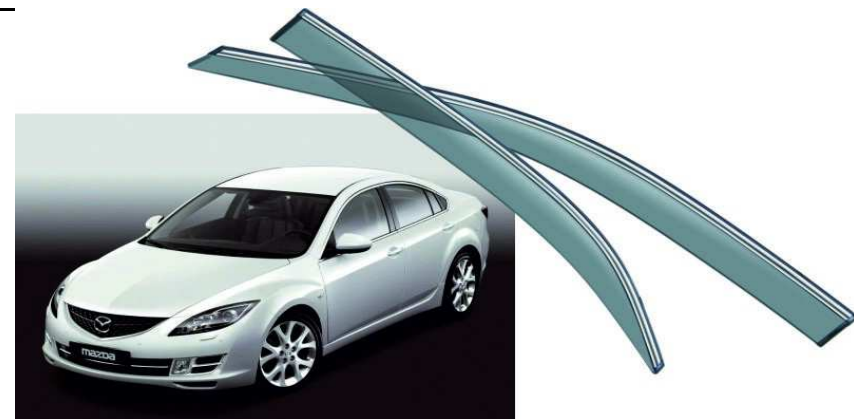

Noble	17244	Дефлекторы боковых окон с хром. молдингом и с крепежными скобами (полупрозрачные) OEM Style.	MAZDA 6 2010